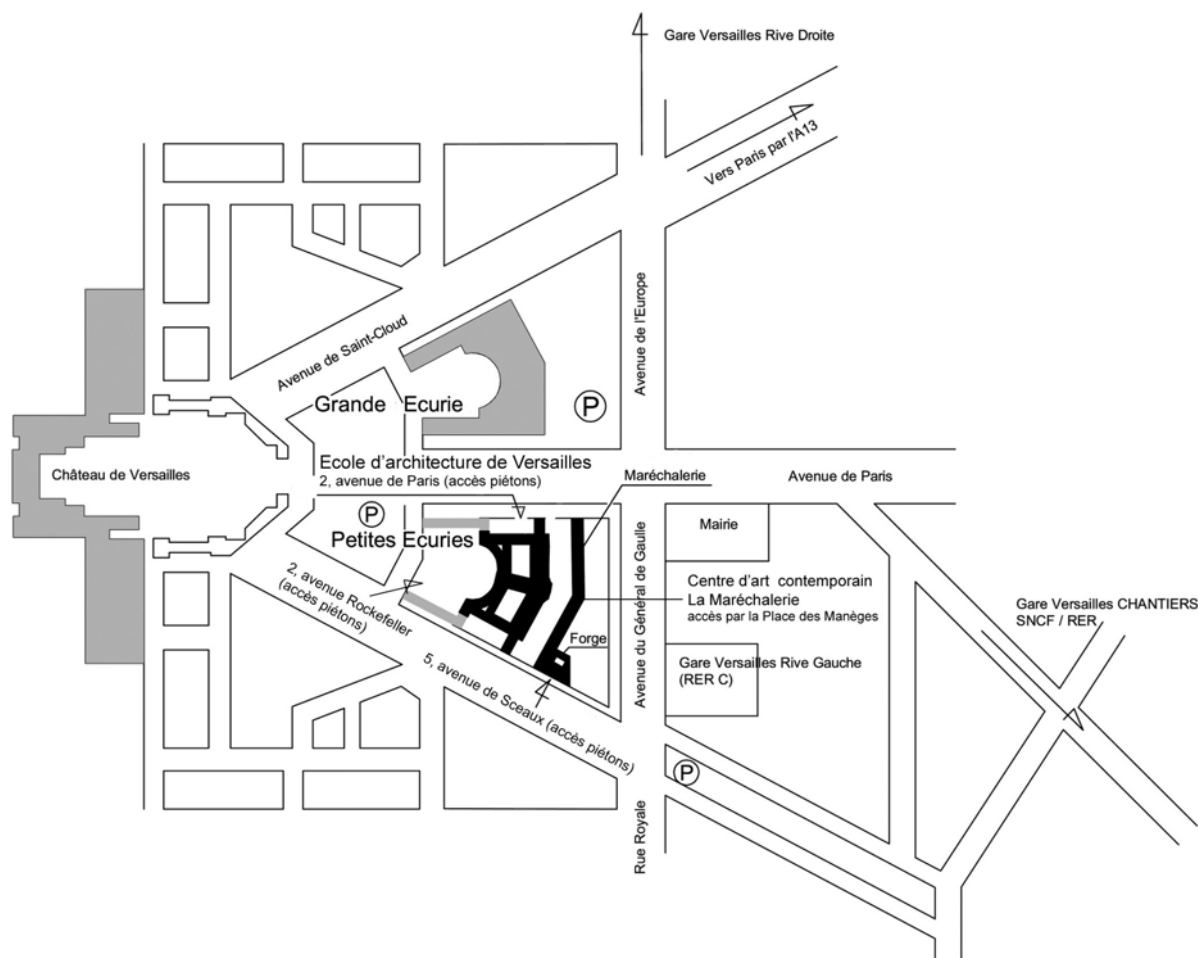

L'Ecole dispose de 3 entrées piétonnes :

- **5, avenue de Sceaux** (accès ouvert de 8h à 19h)
- **2, avenue de Paris** (ouvert de 8h à 21h)
- **2, avenue Rockefeller** (ouvert de 8h à 21h / accès face au Château)

Accès

Train

- . Gare de Versailles rive gauche (Paris Invalides RER C)
- . Gare de Versailles rive droite (Paris-Saint-Lazare)
- . Gare de Versailles Chantiers (Paris Montparnasse)

Bus

Pont de Sèvres, ligne 171 de la RATP (arrêt avenue de Paris)

Voiture

Autoroute A13, sortie Versailles-Château
Autoroute A86, sortie Versailles-Château

Stationnement

- Pour les usagers de l'établissement : stationnement dans le parking réglementé de la cour de la Maréchalerie, accès par le 2 bis avenue de Paris
- Pour les visiteurs : parking du Château (Place d'Armes) et parking de l'avenue de Sceaux